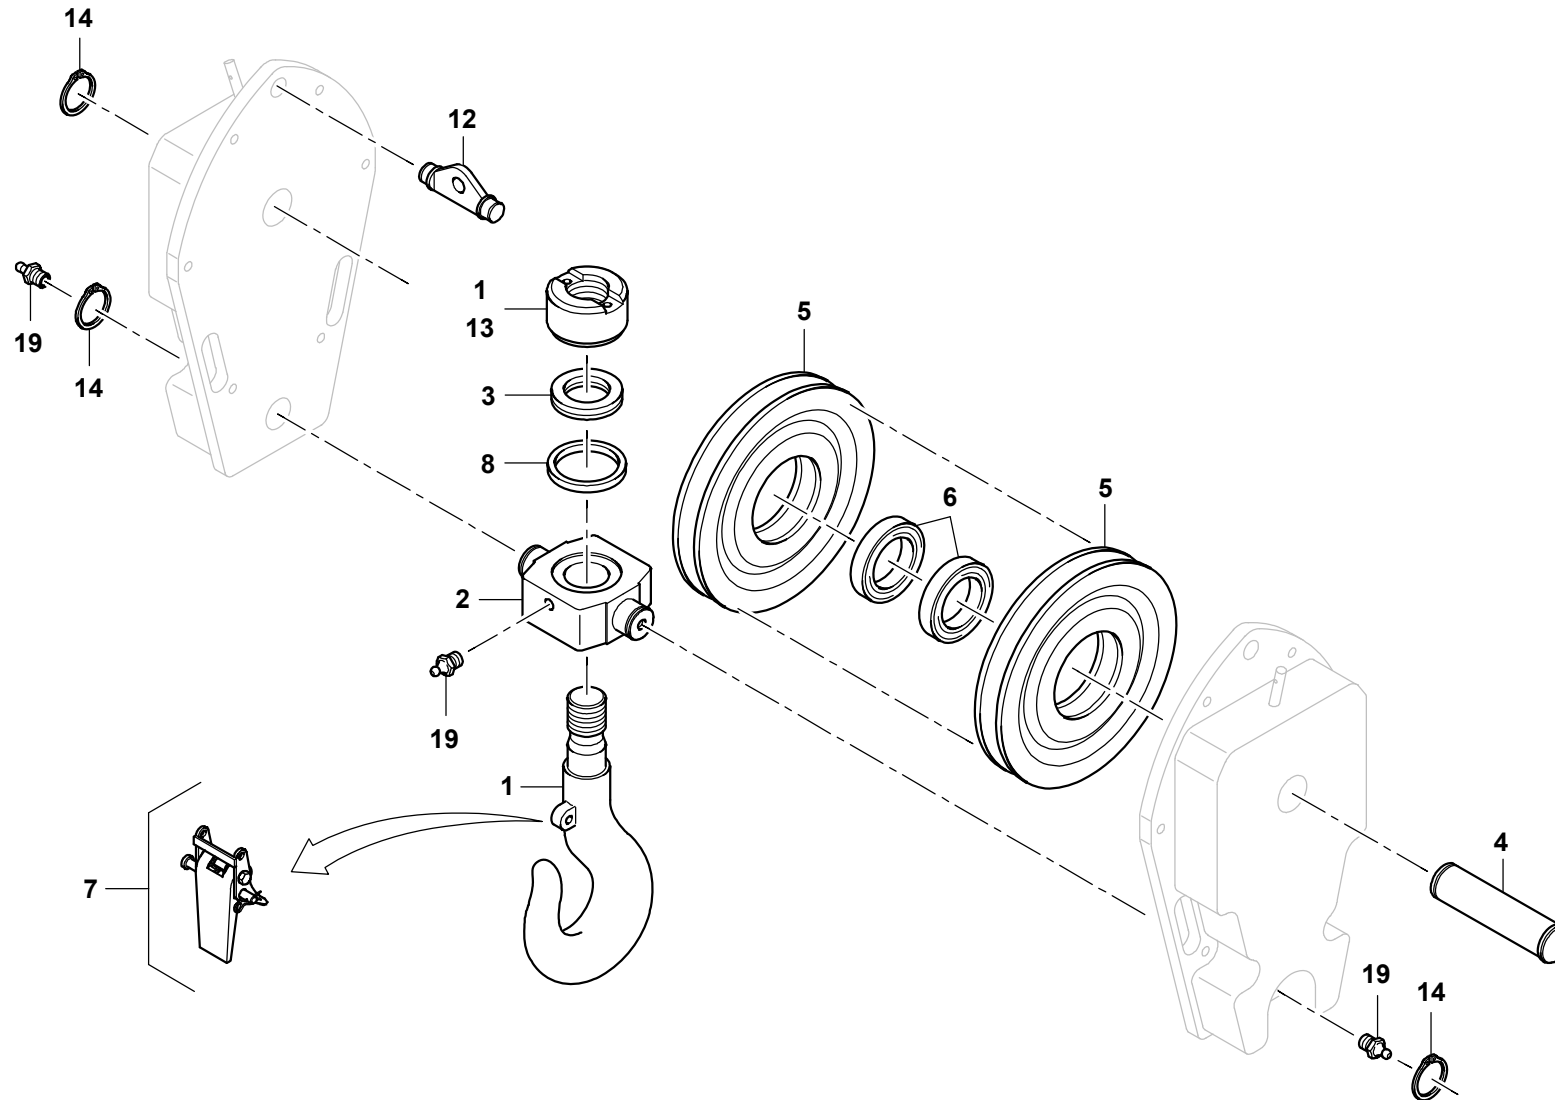

GROVE

UNTERFLASCHE
BOTTOM HOOK BLOCK

BILDТАFЕL
PICTORIAL DISPLAY

12.15

3215966-ETL C

1/2

GMK 4100
BE 705
G 525

GROVEUNTERFLASCHE
BOTTOM HOOK BLOCKBILDTADEL
PICTORIAL DISPLAY

12.15

3215966-ETL C

2/2

**GMK 4100
BE 705
G 525**